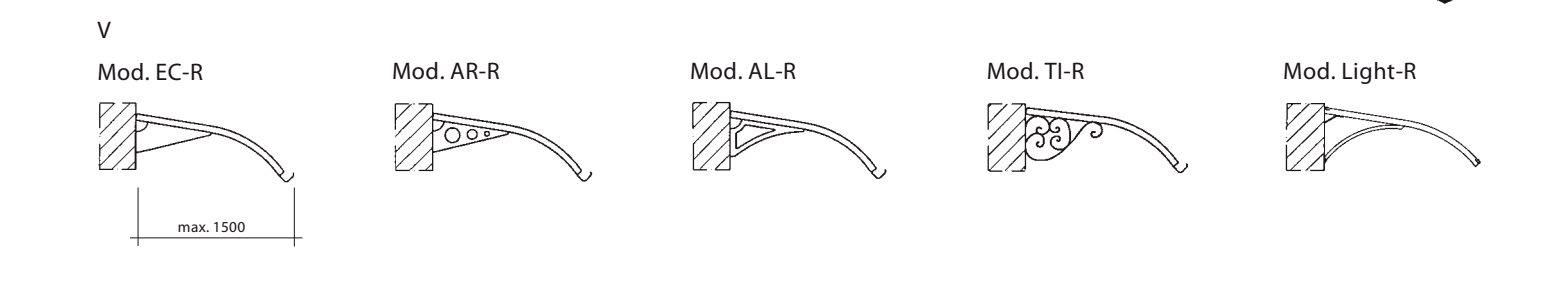

Ze worden opgebouwd uit aluminium profielen en worden bevestigd met steunen van verzinkt staal.

• TE 20
Het systeem voor luifels met kleinere afmetingen.

• **Luifelvorm: boog**

• **Luifelvorm: rond**

• **Luifelvorm: pyramide**

• **Luifelvorm: vlak**