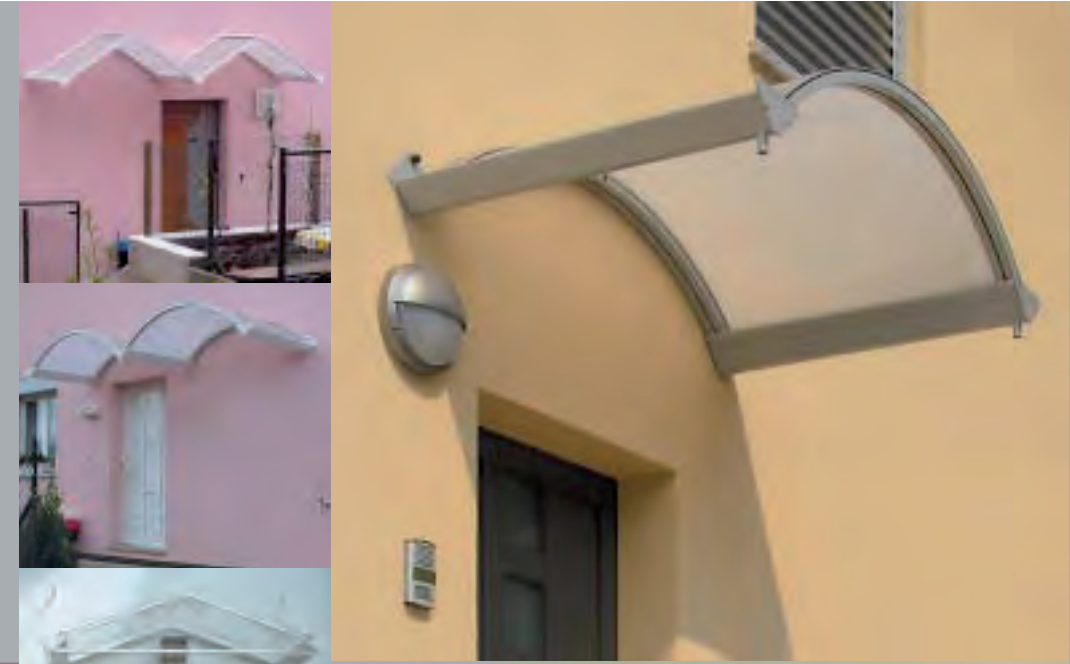

Luifels

SELECTWINDOWS

De luifels bestaan uit aluminium profielen en kunnen afgewerkt worden in een RAL-kleur naar keuze.

Voor het glas kiest u uit opaal, transparant, licht of donker grijs.

Er is een ruime keus aan vormen van luifels: vlak, rond, boog of in pyramide-vorm. U kiest uit klassieke of moderne steunen om de luifels aan de muur te bevestigen.

Speciale uitvoeringen

TE 25
Het systeem voor luifels met grotere afmetingen

Luifelvorm: boog

Mod. VR

Luifelvorm: pyramide

Mod. VE

SELECTWINDOWS

• Voor ieder type huis is er een luifel die er perfect bij past.

De luifels van Select Windows vormen bovendien een goede aanvulling op het grote assortiment carports die van dezelfde materialen zijn gemaakt.

• De luifels van Select Windows verhogen niet alleen de waarde van uw huis, maar zorgen ook voor een comfortabele entree en een chique uitstraling.

Ze worden opgebouwd uit aluminium profielen en worden bevestigd met steunen van verzinkt staal.

• TE 20
Het systeem voor luifels met kleinere afmetingen.

• **Luifelvorm: boog**

• **Luifelvorm: rond**

• **Luifelvorm: pyramide**