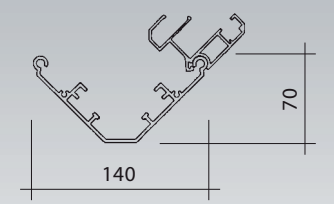

Ze worden opgebouwd uit aluminium profielen en worden bevestigd met steunen van verzinkt staal.

• TE 20
Het systeem voor luifels met kleinere afmetingen.

• **Luifelvorm: boog**

• **Luifelvorm: rond**

• **Luifelvorm: pyramide**