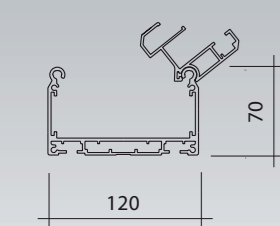

Speciale uitvoeringen

TE 25
Het systeem voor luifels met grotere afmetingen

Luifelvorm: boog

Mod. VR

Luifelvorm: pyramide

Mod. VE

SELECTWINDOWS

• Voor ieder type huis is er een luifel die er perfect bij past.

Ze worden opgebouwd uit aluminium profielen en worden bevestigd met steunen van verzinkt staal.

• TE 20
Het systeem voor luifels met kleinere afmetingen.

• **Luifelvorm: boog**

• **Luifelvorm: rond**

• **Luifelvorm: pyramide**