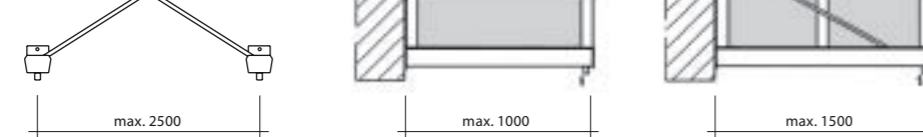

Speciale uitvoeringen

TE 25
Het systeem voor luifels met grotere afmetingen

Luifelvorm: boog

Mod. VR

Luifelvorm: pyramide

Mod. VE

SELECTWINDOWS

• Voor ieder type huis is er een luifel die er perfect bij past.