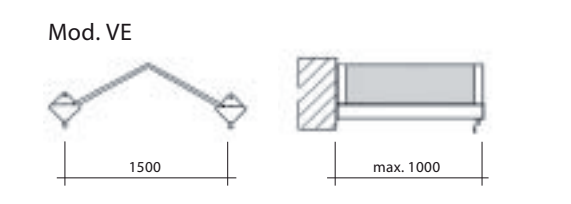

Ze worden opgebouwd uit aluminium profielen en worden bevestigd met steunen van verzinkt staal.

• TE 20
Het systeem voor luifels met kleinere afmetingen.

• **Luifelvorm: boog**

• **Luifelvorm: rond**

• **Luifelvorm: pyramide**

• **Luifelvorm: vlak**