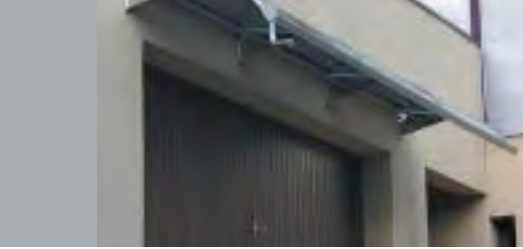

• De luifels van Select Windows verhogen niet alleen de waarde van uw huis, maar zorgen ook voor een comfortabele entree en een chique uitstraling.

Ze worden opgebouwd uit aluminium profielen en worden bevestigd met steunen van verzinkt staal.