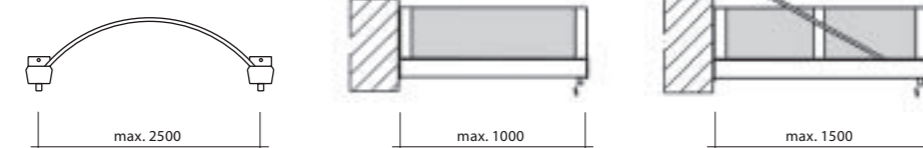

Speciale uitvoeringen

TE 25
Het systeem voor luifels met grotere afmetingen

Luifelvorm: boog

Mod. VR

Luifelvorm: pyramide

Mod. VE

SELECTWINDOWS

• Voor ieder type huis is er een luifel die er perfect bij past.