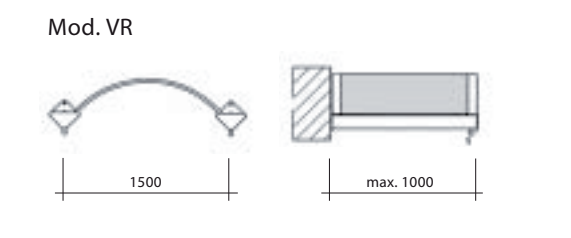

Ze worden opgebouwd uit aluminium profielen en worden bevestigd met steunen van verzinkt staal.

• TE 20
Het systeem voor luifels met kleinere afmetingen.

• **Luifelvorm: boog**

• **Luifelvorm: rond**

• **Luifelvorm: pyramide**